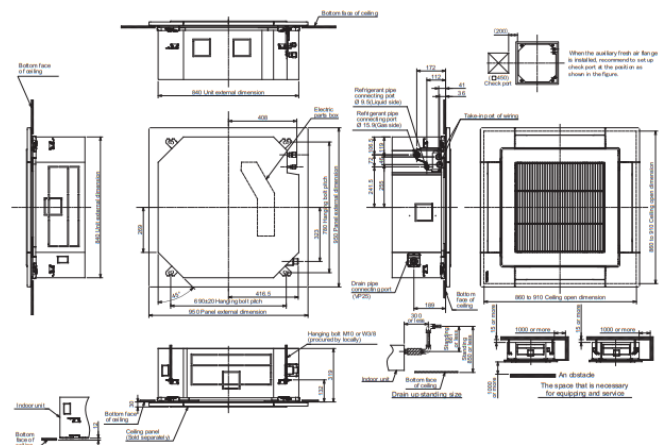

Indoor Data

Airflow	High - Medium - Low	l/s	492 - 383 - 347
	High - Medium - Low	m3/h	1770 - 1380 - 1250
Sound	Pressure High - Medium - Low	dB(A)	42 - 37 - 35
	Power High - Medium - Low	dB(A)	56 - 51 - 49
Unit	Height x Width x Depth	mm	319 x 840 x 840
	Weight	kg	25
Panel	Height x Width x Depth	mm	30 x 950 x 950
	Weight RBC-U41PG(W)-E	kg	5
Pipe Connection	Flare Connections (gas - liquid)	inch	5/8 - 3/8
	Drain Pipe Connection OD/ID	mm	32/25
Power Supply	Suggested Fuse Size	V/ph/Hz-A	220-240/1/50-5

*All [Accessories](#) / [Controls](#)

Compatible R410a outdoor condensers:

[Mini SMMS-e](#), [SMMS-u](#), [SHRM-e](#)

Compatible R32 outdoor condensers:

[Mini SMMS](#), [SHRM-a](#)

Related items:

- [Full specification](#)
- [Airflow/ fan curve](#)
- [Dimensional drawing](#)
- [Wiring diagram](#)
- [Noise curve data](#)
- [Installation manual](#)

(Unit: mm)