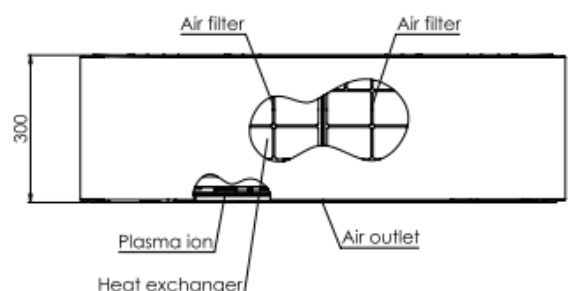

Indoor Data

Airflow	High - Medium - Low	l/s	150 - 114 - 83
	High - Medium - Low	m3/h	540 - 410 - 300
Sound	Pressure High - Medium - Low	dB(A)	37 - 32 - 25
	Power High	dB(A)	52
Unit	Height x Width x Depth	mm	300 x 987 x 210
	Weight	kg	11
Pipe Connection	Flare Connections (gas - liquid)	inch	3/8 - 1/4
	Drain Pipe Connection OD/ID	mm	16/14
Power Supply	Suggested Fuse Size	V/ph/Hz-A	220-240/1/50-5
Remote Controller	WH-UB01UE (Infra-Red)		

*All [Accessories](#) / [Controls](#)

Compatible R410a outdoor condensers:

[Mini SMMS-e](#), [SMMS-u](#), [SHRM-e](#)

Compatible R32 outdoor condensers:

[Mini SMMS](#), [SHRM-a](#)

Related items:

- [Full specification](#)
- [Fabric pattern](#)
- [CAD files](#)
- [Airflow/ fan curve](#)
- [Dimensional drawing](#)
- [Wiring diagram](#)
- [Noise curve data](#)
- [Installation manual](#)