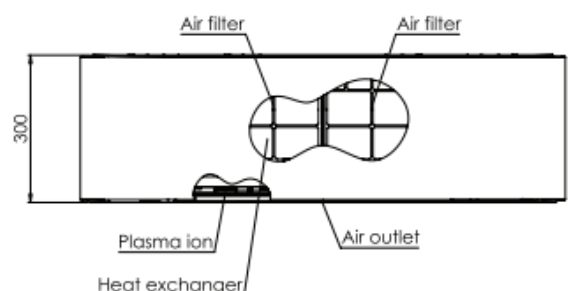

Indoor Data

Airflow	High - Medium - Low	l/s	133 - 107 - 83
	High - Medium - Low	m3/h	480 - 385 - 300
Sound	Pressure High - Medium - Low	dB(A)	35 - 30 - 25
	Power High	dB(A)	50
Unit	Height x Width x Depth	mm	300 x 987 x 210
	Weight	kg	11
Pipe Connection	Flare Connections (gas - liquid)	inch	3/8 - 1/4
	Drain Pipe Connection OD/ID	mm	16/14
Power Supply	Suggested Fuse Size	V/ph/Hz-A	220-240/1/50-5
Remote Controller	WH-UB01UE (Infra-Red)		

*All [Accessories](#) / [Controls](#)

Compatible R410a outdoor condensers:

[Mini SMMS-e](#), [SMMS-u](#), [SHRM-e](#)

Compatible R32 outdoor condensers:

[Mini SMMS](#), [SHRM-a](#)

Related items:

- [Full specification](#)
- [Fabric pattern](#)
- [CAD files](#)
- [Airflow/ fan curve](#)
- [Dimensional drawing](#)
- [Wiring diagram](#)
- [Noise curve data](#)
- [Installation manual](#)