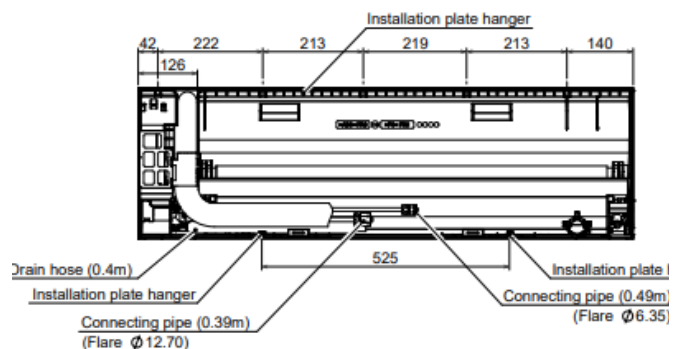

*All [Accessories](#) / [Controls](#)

Compatible R410a outdoor condensers:

[Mini SMMS-e](#), [SMMS-u](#), [SHRM-e](#)

Compatible R32 outdoor condensers:

[Mini SMMS](#), [SHRM-a](#)

Related items:

- [Full specification](#)
- [BIM files](#)
- [CAD files](#)
- [Airflow/ fan curve](#)
- [Dimensional drawing](#)
- [Wiring diagram](#)
- [Noise curve data](#)
- [Installation manual](#)